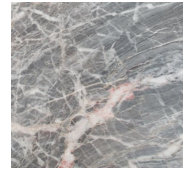


Yol Sect

Oscar e Gabriele Buratti
2020

Yol Sect

Oscar e Gabriele Buratti, 2020

Tavolo con piano in legno o marmo diviso in quattro sezioni e girevole semi incassato in cristallo temperato 10mm con bisello da 35mm. Base in legno rivestita in cristallo 6mm temperato.

*Cashmere
anthracite
Cashmere
anthracite*

Marmo / Marble

*Bianco Carrara
Gioia
Bianco Carrara
Gioia*

*Calacatta Vagli
Oro
Calacatta Vagli
Oro*

*Grigio Stardust
Stardust Grey*

*Nero
Marquinia
Black
Marquinia*

*Verde Alpi
Verde Alpi*

*Fior di pesco
Fior di pesco*
