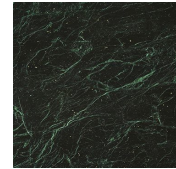


Yol Sect

Oscar e Gabriele Buratti
2020

Yol Sect

Oscar e Gabriele Buratti, 2020

Tavolo con piano in legno o marmo diviso in quattro sezioni e girevole semi incassato in cristallo temperato 10mm con bisello da 35mm. Base in legno rivestita in cristallo 6mm temperato.

Inches (Ø x H)
Ø71" x 29¼"
Ø78¾" x 29¼"
Ø86¾" x 29¼"
Ø94½" x 29¼"

Legno / Wood

*Nero poro
aperto
Black open pore*

Cristallo / Glass

*Nero satinato
Satin black*

*Bronzo Antico
Antique Bronze*

*Piombo
Lead*

*Cashmere gold
grey
Cashmere gold
grey*

*Cashmere
anthracite
Cashmere
anthracite*

Marmo / Marble

*Bianco Carrara
Gioia
Bianco Carrara
Gioia*

*Calacatta Vagli
Oro
Calacatta Vagli
Oro*

*Grigio Stardust
Stardust Grey*

*Nero
Marquinia
Black
Marquinia*

*Verde Alpi
Verde Alpi*

*Fior di pesco
Fior di pesco*
